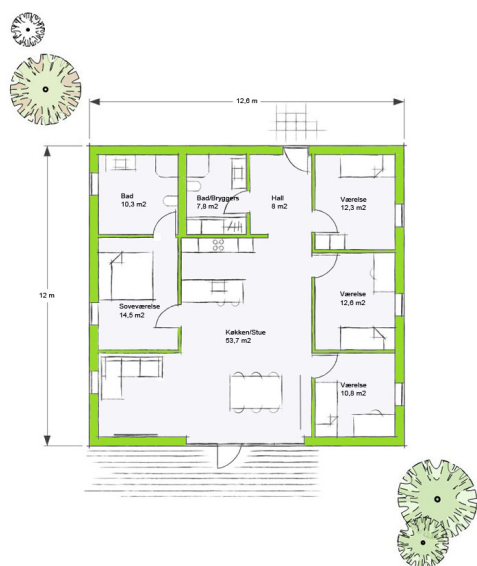

Type:	Kr.:
Træbeklædning	1.465,000
Fibercementplader	1.490,000
Træspån	1.505,000
Puds	1.575,000
Mursten, rød	1.595,000
Mursten, mørk / lys	1.665,000

*Freja 153 m²*