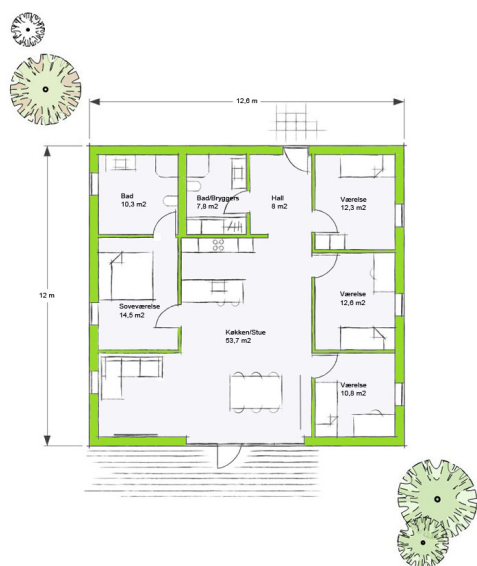

Type:	Kr.:
Træbeklædning	1.495,000
Fibercementplader	1.520,000
Træspån	1.535,000
Puds	1.605,000
Mursten, rød	1.625,000
Mursten, mørk / lys	1.695,000

Freja 153 m²