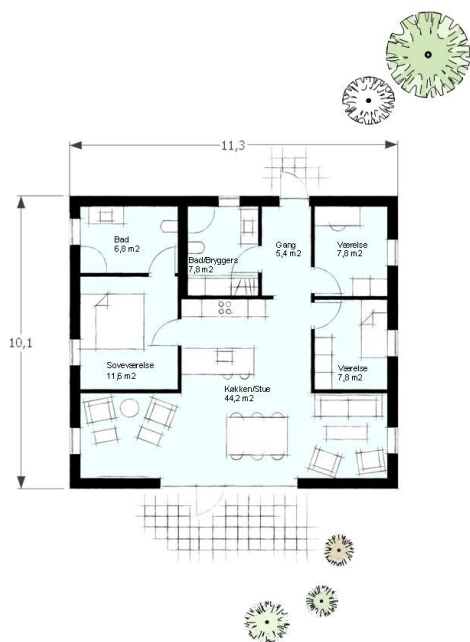

Type:	Kr.:
Træbeklædning	1.295.000
Fibercementplader	1.315.000
Træspån	1.325.000
Puds	1.375.000
Mursten, rød	1.405.000
Mursten, mørk / lys	1.495.000

Balder 110 m<sup>2</sup>