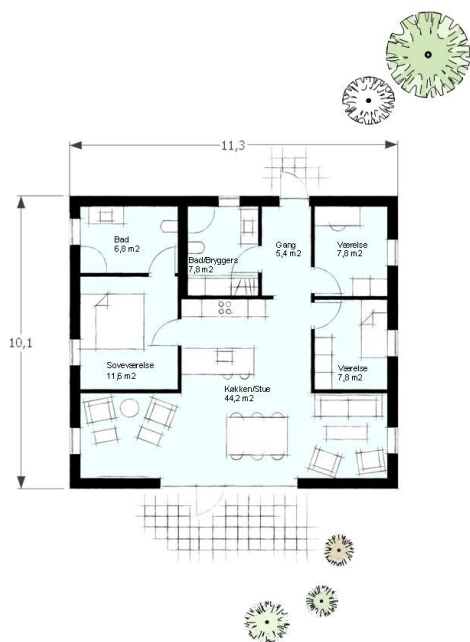

Type:	Kr.:
Træbeklædning	1.320.000
Fibercementplader	1.340.000
Træspån	1.350.000
Puds	1.400.000
Mursten, rød	1.430.000
Mursten, mørk / lys	1.520.000

Balder 110 m²